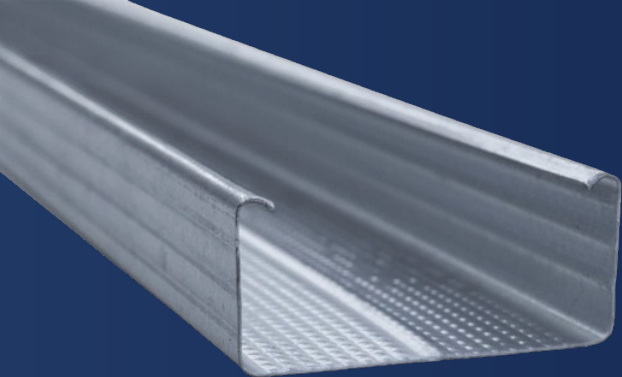

PLASTIC ROOF PANEL

NO 006

FIBERGLASS MESH

145GR , 160GR

NO 007

ARAZA®

CD PROFIL

CD 60x60, 50x60 3M, 4M